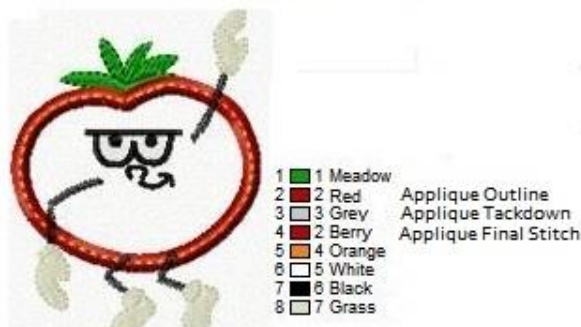

APP-DV-Onion 3.87x3.89 ", 6021 st,