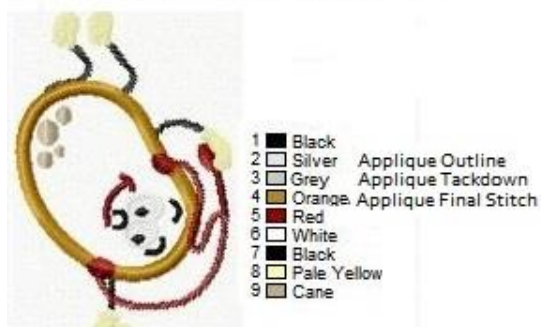

APP-DV-Eggplant 2.91x3.89 ", 5880 st,