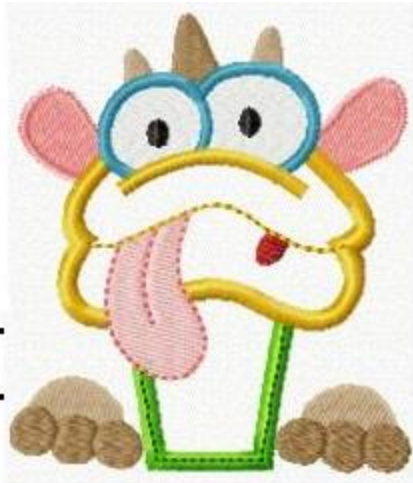

# Color Charts Monster Peekers

<https://www.juliasneedledesigns.com>

**File: MonsterPeekers-1**  
**Stitches: 12575**  
**Size: 3.89 x 3.81 "**  
**(98.9 x 96.8 mm)**  
**Colors: 13/15 , Stops: 14**  
**Date: 9/21/2020**

**Thread Name Robison-Anton**

1	White	2574	Applique Outline Face
2	Gray	2733	Applique Tackdown Face
3	Sunflower	2462	
4	Caribbean	2530	
5	Emerald	2453	
6	Saturn	2485	
7	Nectar	2464	
8	White	2574	Applique Outline Eyes
9	Gray	2733	Applique Tackdown Eyes
10	Peacock	2740	Applique Final Stitches Eyes
11	Pumpkin	2328	
12	Black	2296	
13	Dark Rust	2205	
14	Pumpkin	2328	Applique Final Stitches Face
15	Indian Ocean	2518	

**File: MonsterPeekers-4**  
**Stitches: 8950**  
**Size: 3.91 x 3.55 "**  
**(99.2 x 90.2 mm)**  
**Colors: 10/10 , Stops: 9**  
**Date: 9/21/2020**

**Thread Robison-Anton Rayon**

1	Pumpkin	2328	
2	White	2574	Applique Outline Face
3	Gray	2733	Applique Tackdown Face
4	Black	2296	
5	Saffron	2329	
6	Merit Gold	2463	
7	Pacific Blue	2388	
8	Erin Green	2320	
9	Bluestone	2515	Applique Final Stitch Face
10	Cocoa Mulch	2488	

**File: MonsterPeekers-2**  
**Stitches: 10249**  
**Size: 3.38 x 3.87 "**  
**(85.9 x 98.2 mm)**  
**Colors: 12/17 , Stops: 16**  
**Date: 9/21/2020**

**Thread Robison-Anton Rayon**

1		Mocha Cream	2475	
2		Beige	2224	
3		Aspen White	2574	Applique Outline Cupcake
4		Pro Cool Gray	2733	Applique Tackdown Cupcake
5		Erin Green	2320	Applique Final Stitch Cupcake
6		Green	2209	
7		Pro Cinnamon	2611	
8		Aspen White	2574	Applique Outline Face
9		Pro Cool Gray	2733	Applique Tackdown Face
10		Pollen Gold	2556	Applique Final Stitch Face
11		Mountain Rose	2495	
12		Pro Cinnamon	2611	15
13		Dark Rust	2205	16
14		Aspen White	2574	17
				2389
				2296
				2556