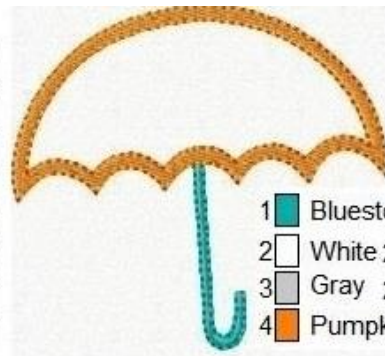

- 1 Bluestone 2515
- 2 White 2574 App Outline
- 3 Gray 2733 App Tackdown
- 4 Pumpkin 2328